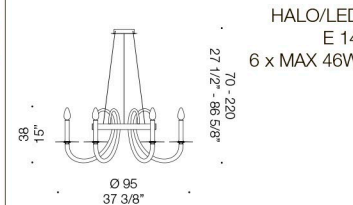

Vivace K6 Black & Gold

HALO/LED
E 14
6 x MAX 46W

11,50 Kg
0,252 m³