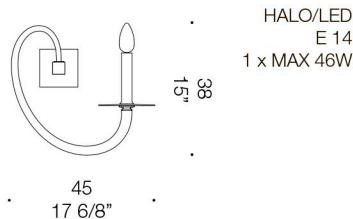

### Vivace A1 White

HALO/LED  
E 14  
1 x MAX 46W

3,80 Kg  
0,047 m<sup>3</sup>