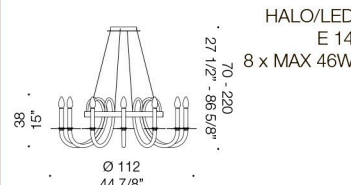

Vivace K12 Black & Gold

HALO/LED
E 14
8 x MAX 46W

19,50 Kg
0,252m³