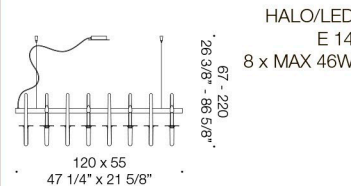

Vivace K8 Black & Gold

HALO/LED
E 14
8 x MAX 46W

18,30 Kg
0,197m³