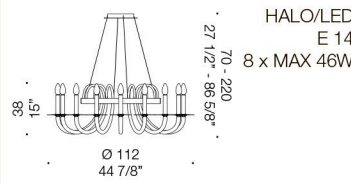

Vivace K16 White

HALO/LED
E 14
8 x MAX 46W

25,00 Kg
0,423m³