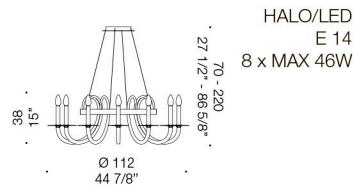

### Vivace K12 White

HALO/LED  
E 14  
8 x MAX 46W

19,50 Kg  
0,252m<sup>3</sup>