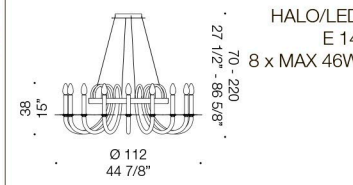

Vivace K16 Black & Gold

HALO/LED
E 14
8 x MAX 46W

25,00 Kg
0,423m³