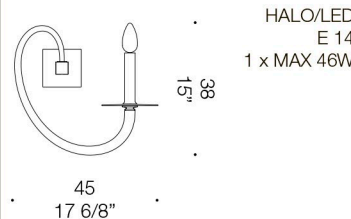

Vivace A1 Black & Gold

HALO/LED
E 14
1 x MAX 46W

3,80 Kg
0,047 m³

Frame finish

Polished white, Gold,