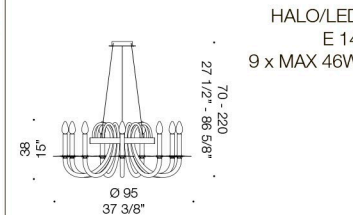

Vivace K9 Black & Gold

HALO/LED
E 14
9 x MAX 46W

15,50 Kg
0,252m³