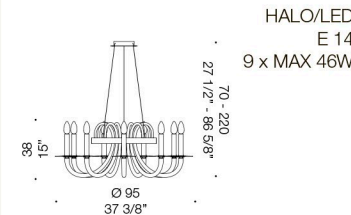

Vivace K9 White

HALO/LED
E 14
9 x MAX 46W

15,50 Kg
0,252m³