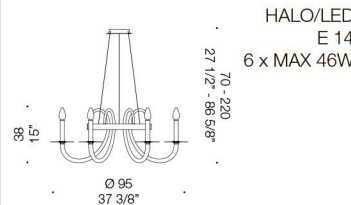

Vivace K6 White

HALO/LED
E 14
6 x MAX 46W

11,50 Kg
0,252 m³