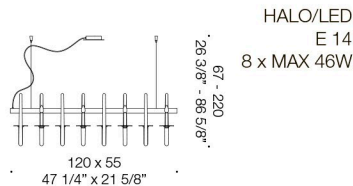

Vivace K8 White

HALO/LED
E 14
8 x MAX 46W

18,30 Kg
0,197m³